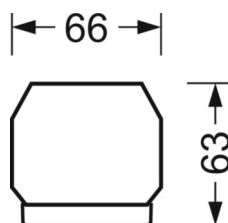

Механика

цвет корпуса	черный RAL 9005
размеры (LxWxH/DxH)	1531mm x 55mm x 33mm
вес (нетто)	1.9kg
Вид монтажа	сборка трековых систем, световая структура

DEEP-LINK

<https://www.regiolux.de/ru/article/19410004024>

Ссылка	LED 6000lm 840
ηLB	100 %
Φ ↓/↑	98 % / 2 %
UGR поп./вдоль	20.0 / 20.4

размеры

L	1531 mm	Длина
B	55 mm	Ширина
H	33 mm	Высота