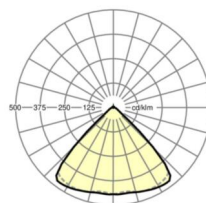

Механика

цвет корпуса	черный RAL 9005
размеры (LxWxH/DxH)	1531mm x 55mm x 33mm
вес (нетто)	1.9kg
Вид монтажа	сборка трековых систем, световая структура

DEEP-LINK

<https://www.regiolux.de/ru/article/19410004024>

Ссылка	LED 6000lm 840
ηLB	100 %
Φ ↓/↑	98 % / 2 %
UGR поп./вдоль	20.0 / 20.4

размеры

L	1531 mm	Длина
B	55 mm	Ширина
H	33 mm	Высота