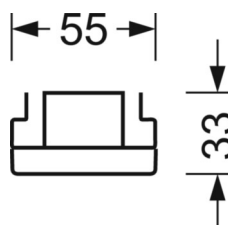

электротехника

Балласт	Электронный драйвер (1 штука)
Мощность системы	37W
сетевое напряжение	230V/50Hz
класс энергосбережения/Источник света	D

Оптика

Оснастка	LED, цветопередача/оттенок света CRI ≥ 80 / 4000K
Допуск для координаты цветности (MacAdam)	3SDCM
Фотобиологическая безопасность (светильник)	RG1
Номинальный световой поток	6074lm
Срок службы LED	50000h L80/B10 (Tq 40°C)
светоотдача светильников	162lm/W
Угол излучения	95° (C0) / 95° (C90)
UGR поп./вдоль	20.0 / 20.4

Механика

цвет корпуса	черный RAL 9005
размеры (LxWxH/DxH)	1531mm x 55mm x 33mm
вес (нетто)	1.9kg
Вид монтажа	сборка трековых систем, световая структура

DEEP-LINK

<https://www.regiolux.de/ru/article/19410004024>

Ссылка	LED 6000lm 840
ηLB	100 %
Φ ↓/↑	98 % / 2 %
UGR поп./вдоль	20.0 / 20.4

размеры

L	1531 mm	Длина
B	55 mm	Ширина
H	33 mm	Высота